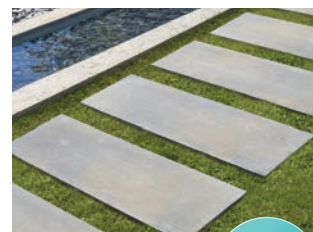

Dans la lignée des tendances de la décoration intérieure et extérieure, la dalle EXAGO mesure 43,3 cm de côté sur 3,5 cm d'épaisseur. Elle présente un aspect lisse et patiné, se contente d'une simple pose sur sable, est facile à entretenir et bénéficie du prestigieux label Pierre reconstituée de France. Des atouts qui contribuent à donner un accord parfait entre la décoration intérieure d'une demeure de style contemporain et son jardin. Car EXAGO se fait admirer aussi bien sur de grandes surfaces que dans le coin repos d'un extérieur à l'abri des regards. Egalement disponibles dans les deux coloris tendance Dark et Kream.

EXAGO et **AZIMO** rejoignent le quatuor d'ambiances **IN'STONE**, autant de textures à décliner pour des aménagements originaux et uniques.

MADRIA, LA CRÉATIVITÉ DES LATTES MULTIFORMATS

Parfaitement imitée du bois scié, la dalle MADRIA apporte une ambiance chaleureuse aux décors extérieurs. Les lattes de différentes largeurs se déclinent en monofformat XXL inédit de 1 m x 60 cm, et en pack de dalles multiformats, permettant ainsi deux types de poses : en bande ou en opus. **Nouveauté 2015**, la lame MADRIA au grand format de 1 m x 30 cm est quant à elle idéale pour cheminer sur une pelouse. En quatre élégants coloris : Cendré, Sahara, Taupe et Graphite.