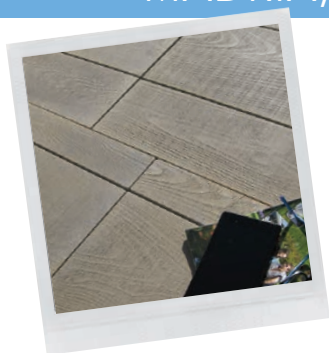

EXAGO et **AZIMO** rejoignent le quatuor d'ambiances **IN'STONE**, autant de textures à décliner pour des aménagements originaux et uniques.

MADRIA, LA CRÉATIVITÉ DES LATTES MULTIFORMATS

Parfaitement imitée du bois scié, la dalle MADRIA apporte une ambiance chaleureuse aux décors extérieurs. Les lattes de différentes largeurs se déclinent en monofformat XXL inédit de 1 m x 60 cm, et en pack de dalles multiformats, permettant ainsi deux types de poses : en bande ou en opus. **Nouveauté 2015**, la lame MADRIA au grand format de 1 m x 30 cm est quant à elle idéale pour cheminer sur une pelouse. En quatre élégants coloris : Cendré, Sahara, Taupe et Graphite.