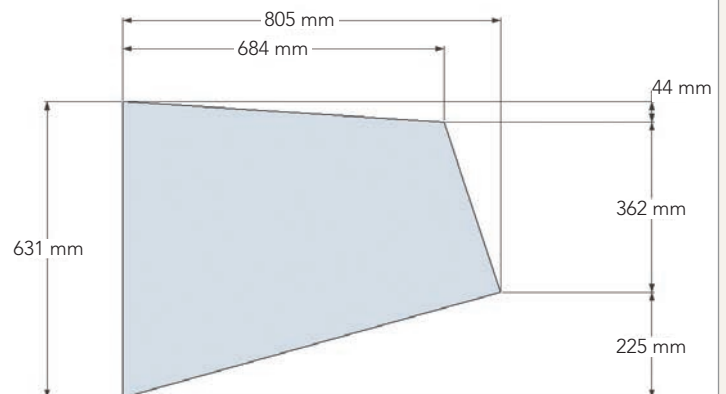

FICHE TECHNIQUE

Format :

Surface : 0,375 m²

Épaisseur : 35 mm

Coloris : Dark et Kream

Prix public indicatif TTC : 69 € /m²