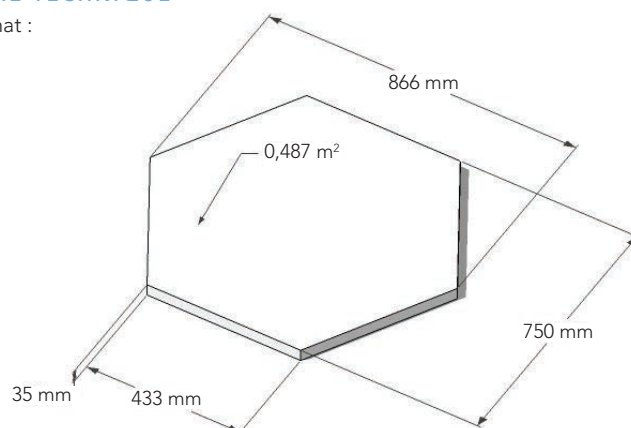

FICHE TECHNIQUE

Format :

Surface : 0,487 m²

Epaisseur : 35 mm

Coloris : Dark et Kream

Prix public indicatif TTC : 69 € / m²