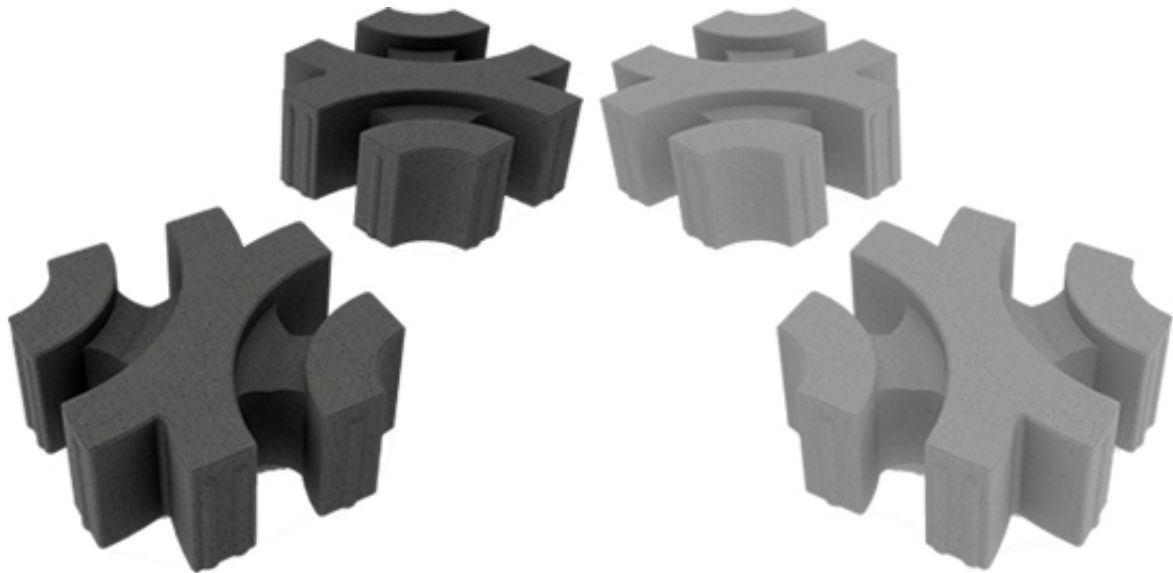

Communiqué de presse **2015**

marlux

VIRAGE, un nouveau pavé design et écologique

Avec le pavé modulaire VIRAGE, Marlux apporte une touche d'originalité dans la création des allées et autres cheminements.

Au-delà de ses qualités techniques, ce pavé offre en effet des solutions innovantes de personnalisation avec quatre appareillages différents.

Un seul module de format 30x30 cm et d'une épaisseur de 12 cm, permet de créer des motifs variés et originaux : au choix selon les envies, cercles excentriques, vagues capricieuses ou courbes naturelles.

Sa forme inédite aux larges interstices permet d'intercaler des agrégats décoratifs, graviers ou gravillons ou de réaliser des joints en gazon pour un rendu très naturel, à hauteur de 50% de la surface totale.

Décliné en deux coloris grey et black, il se pose simplement sur lit de sable.

La perméabilité du béton et ses larges joints donnent au pavé **VIRAGE** un caractère écologique, favorisant l'infiltration de l'eau de pluie dans le sol et alimentant ainsi naturellement les racines en eau, sans oublier l'absence de flaques d'eau en surface.