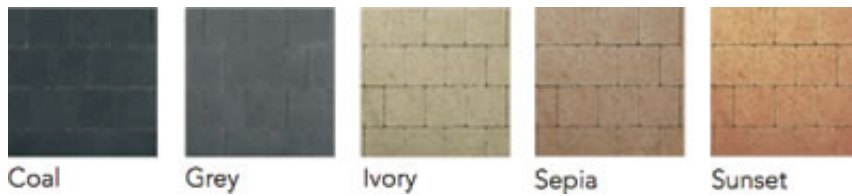

Newhedge Classic, la sobriété

Proposé dans un monofformat carré de 15x15 cm (épaisseur de 6 cm), la version Classic amène un bel effet de surface lisse assorti de 5 coloris industriels pour un rendu sobre et moderne. Coal (anthracite), Grey (gris), Ivory (crème), Sepia (ocre) et Sunset (jaune orangé), 5 tonalités profondes qui sauront s'harmoniser et se fondre dans tous les décors extérieurs.

FICHE TECHNIQUE

Format : 15 x 15 cm

Épaisseur : 6 cm

Coloris : Coal, Grey, Ivory, Sepia, Sunset

Coal

Grey

Ivory

Sepia

Sunset

Prix public indicatif TTC : de 29 à 35 € /m2 selon les coloris

Newhedge Vieilli, l'authenticité

Avec ses 7 coloris et ses 2 formats, Newhedge Vieilli souligne les perspectives de vos aménagements extérieurs. Coal (anthracite), Grey (gris), Ivory (crème), Sepia (ocre), Sunset (jaune orangé), Brick (rouge et noir) et Coffee (beige marron), autant de teintes nuancées mises en valeur par l'aspect vieilli du pavé, pour un effet authentique et intemporel. Il est disponible dans le même monoformat carré de 15x15 cm que la version Classic et dans un pack multiformats de 15x15 cm, 22,5x15 cm et 30x22,5 cm à assembler à joints décalés.

FICHE TECHNIQUE

Format : Monoformat 15 x 15 cm
Multiformats : 3 modules de 15 x 15 - 22,5 x 15 - 30 x 22,5 cm

Epaisseur : 6 cm

Coloris : Coal, Grey, Ivory, Sepia, Sunset, Brick, Coffee

Coal

Grey

Ivory

Sepia