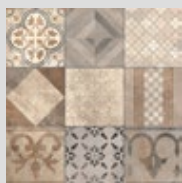

DESIGN MOSAIC, l'atmosphère des dallages d'autrefois

La dalle DESIGN MOSAIC remet au goût du jour les carreaux de ciment pour un aménagement authentique et original. Le coloris **Arabica** aux teintes très naturelles associe les bruns et les beiges dans un esprit rustique. Chaque dalle est composée de neuf motifs de format 20x20 cm, assemblés différemment pour offrir de multiples combinaisons de pose.

Les tonalités plus froides d'**Oase** mariant le bleu, le gris et le jaune séduiront par le jeu des quatre motifs de format 30x30 cm qui attire l'œil par sa présence contemporaine.

A la ville comme à la campagne, les dalles DESIGN MOSAIC intégreront par petites touches subtiles des décors de caractère.