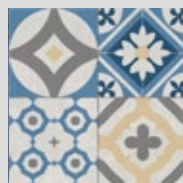

dalles DESIGN Oase

Prix public indicatif TTC :
24,12 € la dalle